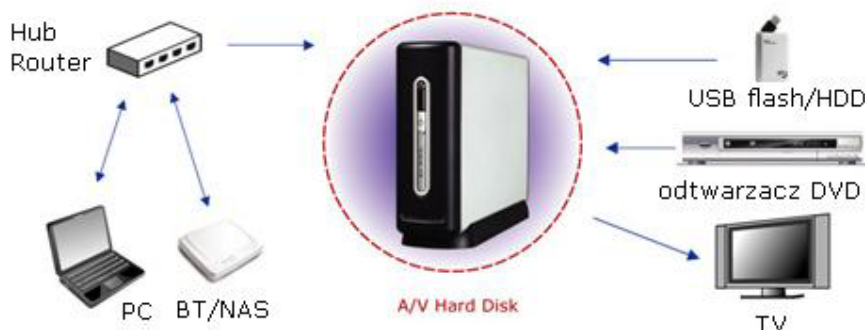

# Multimedialna obudowa na dysk twardy

**ME-1**

- Odtwarza muzykę, wysokiej rozdzielczości zdjęcia oraz filmy w formacie HD (High Definition).
- Umożliwia przeglądanie zdjęć z muzyką w tle.
- Umożliwia nagrywanie filmów dzięki wejściu AV-IN.
- Wbudowane wejście AV z funkcją One Touch Record i Time-Shift.
- Dopasowuje jakość obrazu do NTSC/PAL progressive scan oraz 720p i 1080i.
- Odtwarza pliki z komputera poprzez sieć ethernet.
- Odtwarza pliki z urządzeń podłączanych do ME1 za pomocą złącza USB.
- Pełni funkcję zewnętrznego dysku twardego dzięki wbudowanemu złączu USB.
- Obsługuje wiele różnych formatów plików.
- Obsługuje 3.5" dysk twardy IDE.

## Specyfikacja techniczna:

<b>Wymiary</b>	<b>Wysokość: 126.6 mm x Głębokość: 192.5 mm</b> <b>x Szerokość: 44.3mm</b>
<b>Waga</b>	<b>0.63 Kg (bez dysku twardego)</b>
<b>Odtwarzane formaty</b>	<b>Audio: MP3, WMA, PCM</b> <b>Wideo: MPEG 1/2, DivX HD, DivX 3.11, 4.12, 5, 6; AVI, VOB, MPG, DAT, Xvid</b> <b>Zdjęcia: JPG, BMP</b> <b>Napisy: SRT</b>
<b>Pilot</b>	<b>pilot IR</b>
<b>Wyjścia audio</b>	<b>2- kanałowe</b>
<b>Wyjścia wideo</b>	<b>Component: Y, Pb, Pr (NTSC/PAL, NTSC/PAL progressive scan, 720p, 1080i)</b> <b>Composite (NTSC/ PAL)</b>
<b>Wejścia audio</b>	<b>2-kanałowe wejście stereo</b> <b>Wejście Composite (NTSC/ PAL)</b>
<b>Złącza dodatkowe</b>	<b>USB 2.0 Device port</b> <b>USB 2.0 Host port</b> <b>Ethernet (10/100 Mbps)</b>
<b>Obsługa dysku twardego</b> (dysk twardy nie dołączony)	<b>3.5" HDD (FAT32)</b> <b>Pojemność max. 500GB</b>
<b>Zasilanie</b>	<b>Wejście: AC90V~250V</b> <b>Wyjście: DC +12V 2A, DC +5V 4A</b>
<b>Język</b>	<b>Angielski, Francuski, Niemiecki, Hiszpański, Włoski, Holenderski, Rosyjski</b>